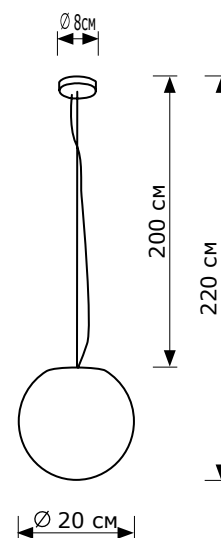

**Breeze 20**

 ■ LH042006  1xE27 LED

**ОПИСАНИЕ**

Светильник изготовлен из ударопрочного пластика, который изготовлен из полиэтилена низкого давления. Данный материал легко очищается от пыли и грязи и может прослужить до 20 лет. Материал корпуса не выгорает на солнце и остается белым на протяжении всего времени использования светильника.

Код	Модель	Комплек- тация	Тип светильника	Мощность	Напряже- ние	Цоколь	Материал арматуры	Материал плафона	Цвет арматуры	Цвет плафона	Цвет про- вода	Размеры (диаметр)	Степень защиты
LH042006	Breeze 20 подвесной	подвес 2 м	уличный	max. 10Вт	220В	1xE27 LED	металл	ударо- прочный пластик	белый	белый	белый	20 см	IP67