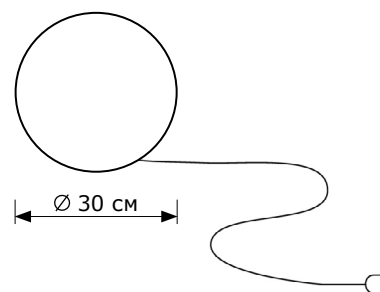

ОПИСАНИЕ

Светильник изготовлен из ударопрочного пластика, который изготовлен из полиэтилена низкого давления. Данный материал легко очищается от пыли и грязи и может прослужить до 20 лет. Материал корпуса не выгорает на солнце и остается белым на протяжении всего времени использования светильника.

НАЗНАЧЕНИЕ

Экологически чистый материал, используемый при изготовлении светильника, позволяет размещать светильник как снаружи помещения, так и внутри. Рабочая температура -50°C/+50°C.

СРОК СЛУЖБЫ до 20 ЛЕТ

ГАРАНТИЯ 2 ГОДА

Код	Модель	Комплек- тация	Тип светильника	Мощность	Напряже- ние	Цоколь	Материал арматуры	Материал плафона	Цвет арматуры	Цвет плафона	Цвет про- вода	Размеры (диаметр)	Степень защиты
LH042002	Breeze 30	подставка	уличный	max. 10Вт	220В	1xE27 LED	металл	ударо- прочный пластик	белый	белый	белый	30 см	IP67