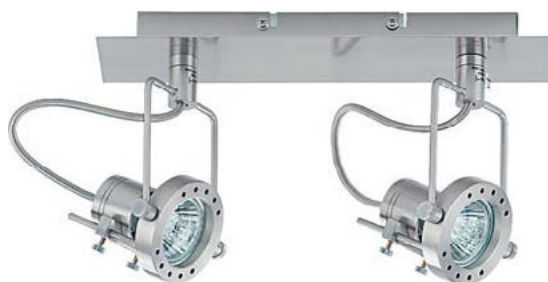

## ROBOT

**860**

ROBOT

↓ 11 cm  
→ 18 cm

1 x GU 10, max 50W

**861**

ROBOT

↔ 31 cm  
↓ 16 cm

2 x GU 10, max 50W

**863**

ROBOT

↔ 42 cm  
↓ 15 cm

3 x GU 10, max 50W

**865**

ROBOT

↔ 64 cm  
↓ 15 cm

4 x GU 10, max 50W

## THELON

stal | steel | сталь

**5661**

THELON III

↓ 20 cm  
∅ 25 cm

3 x E14, max 40W

**5657**

THELON I