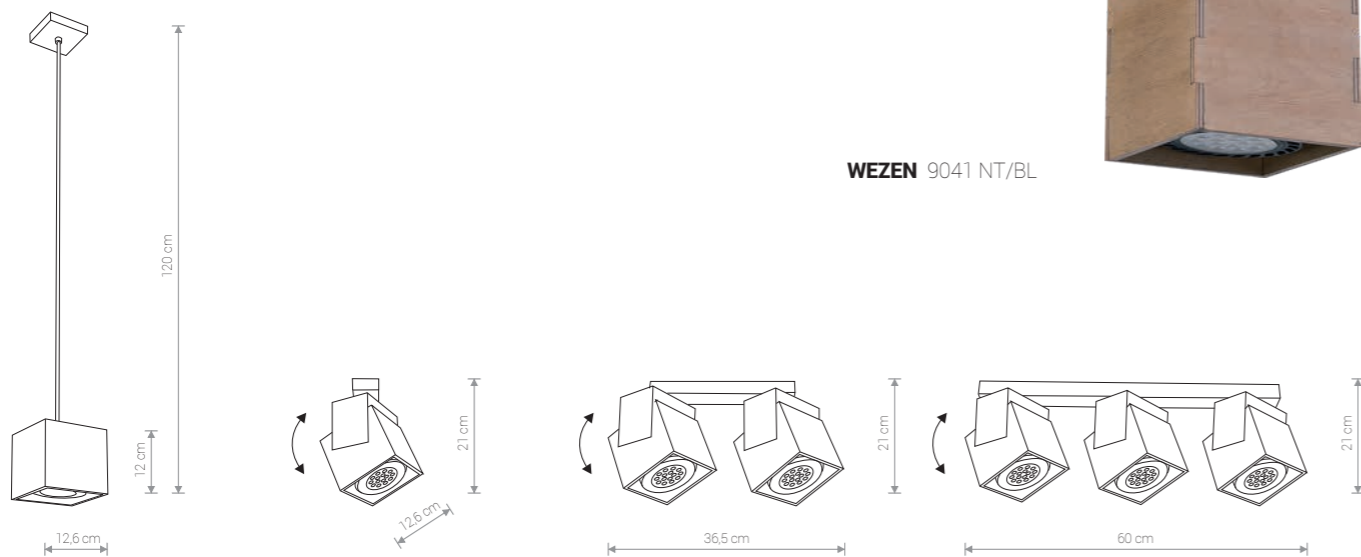

WEZEN 9040 NT/BL

WEZEN 9038 NT/BL

WEZEN 9041 NT/BL

WEZEN

sklejka, stal lakierowana /
plywood, painted steel /
дерево, лакированная сталь

9041 ● NT/BL

Ⓛ 1×GU10, ES111, max 35W

WEZEN

sklejka, stal lakierowana /
plywood, painted steel /
дерево, лакированная сталь

9037 ● NT/BL

Ⓛ 1×GU10, ES111, max 35W

WEZEN

sklejka, stal lakierowana /
plywood, painted steel /
дерево, лакированная сталь

9038 ● NT/BL

Ⓛ 2×GU10, ES111, max 35W

WEZEN

sklejka, stal lakierowana /
plywood, painted steel /
дерево, лакированная сталь

9040 ● NT/BL

Ⓛ 3×GU10, ES111, max 35W

ROLLER 9134 BL

ROLLER

sklejka, stal lakierowana /
plywood, painted steel /
дерево, лакированная сталь

Ⓛ 1×GU10, ES111, max 35W