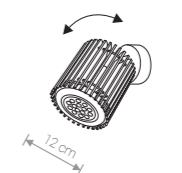

8976 ● NT/WH 9134 ● BL

Ⓛ 1×GU10, ES111, max 35W

ROLLER 8977 NT/WH

ROLLER 9133 BL

ROLLER 8977 NT/WH

ROLLER

sklejka, stal lakierowana /
plywood, painted steel /
дерево, лакированная сталь

8977 ● NT/WH 9133 ● BL