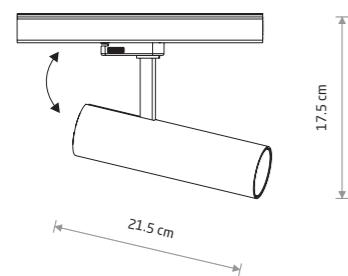

90°

CTLS MILO LED 25W 8760

Zestaw zawiera 3 soczewki  
3 lenses included  
В комплекте 3 линзы

350°

90°

CTLS MILO LED 25W 8761

CTLS MILO LED 15W

zinc aluminum alloy