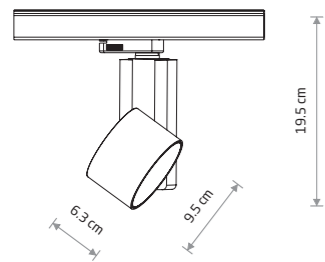

Zestaw zawiera 3 soczewki i filtr przeciwośnieniowy "plaster miodu"
 3 lenses and anti-glare "honeycomb" included
 3 линзы и антибликовый фильтр (тип фильтра «Соты») в комплекте

Zestaw zawiera 3 soczewki i filtr przeciwośnieniowy "plaster miodu"
 3 lenses and anti-glare "honeycomb" included
 3 линзы и антибликовый фильтр (тип фильтра «Соты») в комплекте