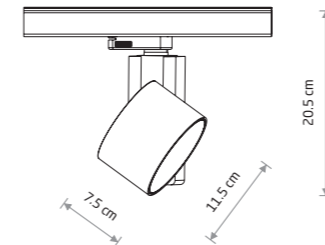

CTLS NEA LED 30W

zinc aluminum alloy

8753 3000K 8752 4000K

8751 3000K 8750 4000K

Item No.	Power	Colour temp.	Luminous flux	Beam angle	Colour Rendering Index (CRI)	Ingress protection	LED brand	Driver brand	Lifetime	Warranty
8757	20W LED	3000K	1600 lm	15/23/36°	≥ 90	IP20	Samsung	Ostram	50000h	5 years
8756	20W LED	4000K	1600 lm	15/23/36°	≥ 90	IP20	Samsung	Ostram	50000h	5 years
8754	20W LED	4000K	1600 lm	15/23/36°	≥ 90	IP20	Samsung	Ostram	50000h	5 years

Item No.	Power	Colour temp.	Luminous flux	Beam angle	Colour Rendering Index (CRI)	Ingress protection	LED brand	Driver brand	Lifetime	Warranty
8753	30W LED	3000K	2600 lm	20/25/37°	≥ 90	IP20	Samsung	Ostram	50000h	5 years
8752	30W LED	4000K	2600 lm	20/25/37°	≥ 90	IP20	Samsung	Ostram	50000h	5 years
8751	30W LED	3000K	2600 lm	20/25/37°	≥ 90	IP20	Samsung	Ostram	50000h	5 years
8750	30W LED	4000K	2600 lm	20/25/37°	≥ 90	IP20	Samsung	Ostram	50000h	5 years