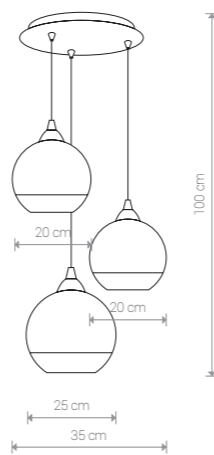

GLOBE 4953 CH

GLOBE

szkło matalizowane, tworzywo sztuczne /
metallized glass, plastic /
металлизованное стекло, пластик

4953 CH 5764 CO

1xE27, max 60W

GLOBE 4952 CH

GLOBE

szkło matalizowane, tworzywo sztuczne /
metallized glass, plastic /
металлизованное стекло, пластик

4952 CH 5763 CO

1xE27, max 60W

GLOBE 5764 CO

GLOBE

szkło matalizowane, tworzywo sztuczne /
metallized glass, plastic /
металлизованное стекло, пластик

9306 CH 9307 CO

3xE27, max 60W

GLOBE 9307 CO