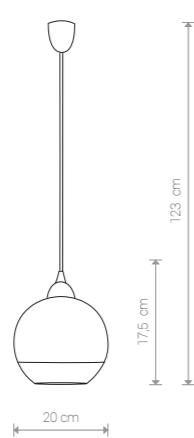

GLOBE 4953 CH

GLOBE

szkło matalizowane, tworzywo sztuczne /
metallized glass, plastic /
металлизованное стекло, пластик

4953 CH 5764 CO

1xE27, max 60W

GLOBE 4952 CH

GLOBE

szkło matalizowane, tworzywo sztuczne /
metallized glass, plastic /
металлизованное стекло, пластик

4952 CH 5763 CO

1xE27, max 60W

GLOBE 5764 CO

GLOBE

szkło matalizowane, tworzywo sztuczne /
metallized glass, plastic /
металлизованное стекло, пластик

9306 CH 9307 CO

3xE27, max 60W

GLOBE 9307 CO