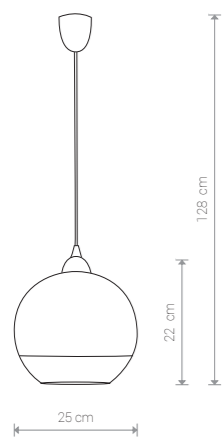

GLOBE 4953 CH

GLOBE

szkło matalizowane, tworzywo sztuczne /
metallized glass, plastic /
металлизованное стекло, пластик

4953 CH 5764 CO

1xE27, max 60W

GLOBE 4952 CH

GLOBE

szkło matalizowane, tworzywo sztuczne /
metallized glass, plastic /
металлизованное стекло, пластик

4952 CH 5763 CO

1xE27, max 60W

GLOBE 5764 CO

GLOBE

szkło matalizowane, tworzywo sztuczne /
metallized glass, plastic /
металлизованное стекло, пластик

9306 CH 9307 CO

3xE27, max 60W

GLOBE 9307 CO