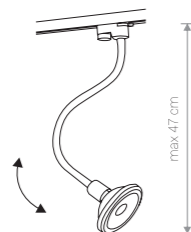

## PROFILE EYE SUPER C

stal lakierowana / painted steel / лакированная сталь

9245 ○ WH 9244 ● BL

Ⓧ 1×GU10, max 35W

## PROFILE EYE SPOT

stal lakierowana / painted steel / лакированная сталь

9321 ○ WH 9322 ● BL

Ⓧ 1×GU10, max 35W

## PROFILE FLEX

peszel, stal lakierowana / protective pipe, painted steel / кабель-канал, лакированная сталь

9328 ○ WH 9330 ● BL

Ⓧ 1×GU10, max 35W