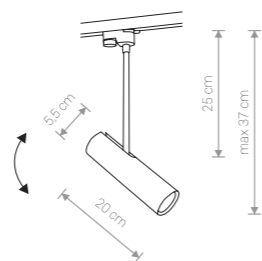

## PROFILE EYE SUPER A

stal lakierowana / painted steel / лакированная сталь

9324 ○ WH 9325 ● BL

Ⓧ 1×GU10, max 35W

## PROFILE EYE SUPER C

stal lakierowana / painted steel / лакированная сталь

9245 ○ WH 9244 ● BL

Ⓧ 1×GU10, max 35W

## PROFILE EYE SPOT

stal lakierowana / painted steel / лакированная сталь

9321 ○ WH 9322 ● BL

Ⓧ 1×GU10, max 35W

## PROFILE VESPA

stal lakierowana / painted steel / лакированная сталь

8824 ○ WH 8825 ● BL

Ⓧ 1×GU10, ES111, max 75W