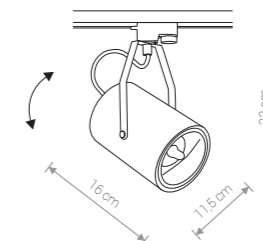

## PROFILE FLEX

peszel, stal lakierowana / protective pipe, painted steel / кабель-канал, лакированная сталь

9328 ○ WH 9330 ● BL

Ⓧ 1×GU10, max 35W

## PROFILE VESPA

stal lakierowana / painted steel / лакированная сталь

8824 ○ WH 8825 ● BL

Ⓧ 1×GU10, ES111, max 75W

## PROFILE EYE FLEX

peszel, stal lakierowana / protective pipe, painted steel / кабель-канал, лакированная сталь

9331 ○ WH 9332 ● BL

Ⓧ 1×GU10, max 35W