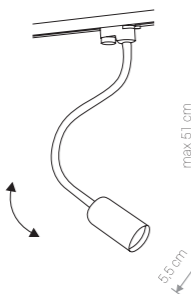

## PROFILE EYE SPOT

stal lakierowana / painted steel / лакированная сталь

9321 ○ WH 9322 ● BL

Ⓧ 1×GU10, max 35W

## PROFILE FLEX

peszel, stal lakierowana / protective pipe, painted steel / кабель-канал, лакированная сталь

9328 ○ WH 9330 ● BL

Ⓧ 1×GU10, max 35W

## PROFILE VESPA

stal lakierowana / painted steel / лакированная сталь

8824 ○ WH 8825 ● BL

Ⓧ 1×GU10, ES111, max 75W

## PROFILE EYE FLEX

peszel, stal lakierowana / protective pipe, painted steel / кабель-канал, лакированная сталь

9331 ○ WH 9332 ● BL

Ⓧ 1×GU10, max 35W