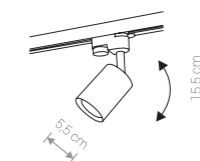

PROFILE EYE SPOT

stal lakierowana / painted steel / лакированная сталь

9321 ○ WH 9322 ● BL

Ⓧ 1×GU10, max 35W