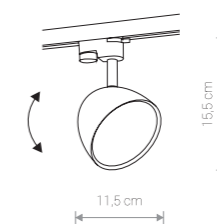

## PROFILE EYE SUPER C

stal lakierowana / painted steel / лакированная сталь

9245 ○ WH 9244 ● BL

Ⓧ 1×GU10, max 35W

## PROFILE EYE SPOT

stal lakierowana / painted steel / лакированная сталь

9321 ○ WH 9322 ● BL

Ⓧ 1×GU10, max 35W

## PROFILE FLEX

peszel, stal lakierowana / protective pipe, painted steel / кабель-канал, лакированная сталь

9328 ○ WH 9330 ● BL

Ⓧ 1×GU10, max 35W

## PROFILE VESPA

stal lakierowana / painted steel / лакированная сталь

8824 ○ WH 8825 ● BL

Ⓧ 1×GU10, ES111, max 75W