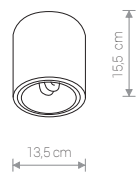

DOWNLIGHT M 4866 WH

DOWNLIGHT S 4867 SI

DOWNLIGHT M

stal lakierowana, aluminium / painted steel, aluminium /
лакирована сталь, алюминий

4866 ○ WH

Ⓛ 1×E27, max 30W

DOWNLIGHT S

stal lakierowana, aluminium / painted steel, aluminium /
лакирована сталь, алюминий

4865 ○ WH 4867 ○ SI

Ⓛ 1×E27, max 25W

BIT M 9481 WH

BIT S 9486 GR

BIT S 9484 SI

BIT M

stal lakierowana / painted steel / лакирована сталь

9481 ○ WH 9483 ○ SI 9485 ● GR

Ⓛ 1×GU10, ES111, max 75W

BIT S

stal lakierowana / painted steel / лакирована сталь

9482 ○ WH 9484 ○ SI 9486 ● GR

Ⓛ 1×GU10, ES111, max 75W