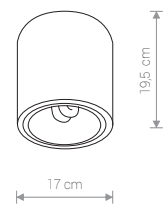

DOWNLIGHT M 4866 WH

DOWNLIGHT S 4867 SI

DOWNLIGHT M

stal lakierowana, aluminium / painted steel, aluminium /
лакирована сталь, алюминий

4866 ○ WH

Ⓛ 1×E27, max 30W

DOWNLIGHT S

stal lakierowana, aluminium / painted steel, aluminium /
лакирована сталь, алюминий

4865 ○ WH 4867 ○ SI

Ⓛ 1×E27, max 25W

BIT M 9481 WH

BIT S 9486 GR

BIT S 9484 SI

BIT M

stal lakierowana / painted steel / лакирована сталь

9481 ○ WH 9483 ○ SI 9485 ● GR

Ⓛ 1×GU10, ES111, max 75W

BIT S

stal lakierowana / painted steel / лакирована сталь

9482 ○ WH 9484 ○ SI 9486 ● GR

Ⓛ 1×GU10, ES111, max 75W