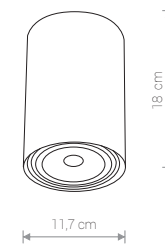

DOWNLIGHT M 4866 WH

DOWNLIGHT S 4867 SI

DOWNLIGHT M

stal lakierowana, aluminium / painted steel, aluminium /
лакирована сталь, алюминий

4866 ○ WH

Ⓛ 1×E27, max 30W

DOWNLIGHT S

stal lakierowana, aluminium / painted steel, aluminium /
лакирована сталь, алюминий

4865 ○ WH 4867 ○ SI

Ⓛ 1×E27, max 25W

BIT M 9481 WH

BIT S 9486 GR

BIT S 9484 SI

BIT M

stal lakierowana / painted steel / лакирована сталь

9481 ○ WH 9483 ○ SI 9485 ● GR

Ⓛ 1×GU10, ES111, max 75W

BIT S

stal lakierowana / painted steel / лакирована сталь

9482 ○ WH 9484 ○ SI 9486 ● GR

Ⓛ 1×GU10, ES111, max 75W