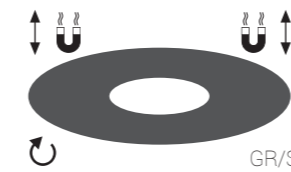

6001 ○ WH

1×GU10, max 35W

POINT L

stal lakierowana / painted steel / лакирована сталь

6002 ○ WH

1×GU10, max 35W

GR/SI

POINT L 6008 GR

POINT S

stal lakierowana / painted steel / лакирована сталь

6006 ● GR

1×GU10, max 35W

POINT M

stal lakierowana / painted steel / лакирована сталь

6007 ● GR

1×GU10, max 35W