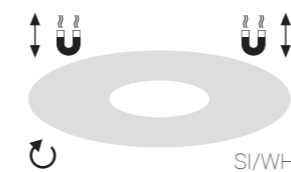

POINT L 6008 GR

SI/WH