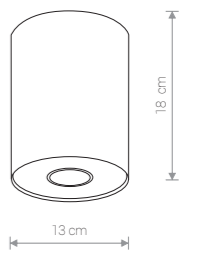

1×GU10, max 35W

POINT M 6001 WH

POINT S

stal lakierowana / painted steel / лакирована сталь

6000 ○ WH

1×GU10, max 35W

POINT M

stal lakierowana / painted steel / лакирована сталь

6001 ○ WH

1×GU10, max 35W

POINT L

stal lakierowana / painted steel / лакирована сталь

6002 ○ WH

1×GU10, max 35W

GR/SI

POINT L 6008 GR

POINT S

stal lakierowana / painted steel / лакирована сталь

6006 ● GR

1×GU10, max 35W

POINT M

stal lakierowana / painted steel / лакирована сталь

6007 ● GR

1×GU10, max 35W

POINT L

stal lakierowana / painted steel / лакирована сталь

6008 ● GR

1×GU10, max 35W

SI/WH