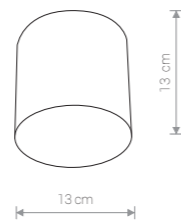

POINT PLEXI L 6531 SI

POINT PLEXI L 6528 WH

POINT PLEXI M 6526 BL

POINT PLEXI L

stal lakierowana, PMMA / painted steel, PMMA / лакирована сталь, PMMA

6528 ○ WH 6531 ● SI 6530 ● BL

1×E27 max 20W

POINT PLEXI M

1×GU10, max 35W

POINT M 6001 WH

POINT S

stal lakierowana / painted steel / лакирована сталь

6000 ○ WH

1×GU10, max 35W

POINT M

stal lakierowana / painted steel / лакирована сталь

6001 ○ WH

1×GU10, max 35W

POINT L

stal lakierowana / painted steel / лакирована сталь

6002 ○ WH

1×GU10, max 35W

GR/SI

POINT L 6008 GR

POINT L

stal lakierowana / painted steel / лакирована сталь

6008 ● GR

1×GU10, max 35W

SI/WH