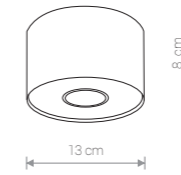

POINT S

stal lakierowana / painted steel / лакирована сталь

6003 ● SI/GR

1×GU10, max 35W