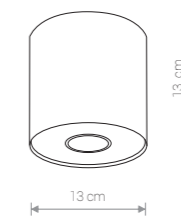

1×GU10, max 35W

POINT M 6001 WH

POINT S

stal lakierowana / painted steel / лакирована сталь

6000 ○ WH

1×GU10, max 35W

POINT M

stal lakierowana / painted steel / лакирована сталь

6001 ○ WH

1×GU10, max 35W

POINT L

stal lakierowana / painted steel / лакирована сталь

6002 ○ WH

1×GU10, max 35W

GR/SI

POINT L 6008 GR

POINT S

stal lakierowana / painted steel / лакирована сталь

6006 ● GR

1×GU10, max 35W

POINT M

stal lakierowana / painted steel / лакирована сталь

6007 ● GR

1×GU10, max 35W

POINT L

stal lakierowana / painted steel / лакирована сталь

6008 ● GR

1×GU10, max 35W

SI/WH