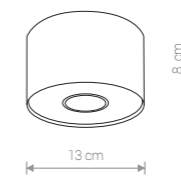

1×GU10, max 35W

POINT M 6001 WH

POINT S

stal lakierowana / painted steel / лакирована сталь

6000 ○ WH

1×GU10, max 35W

POINT M

stal lakierowana / painted steel / лакирована сталь

6001 ○ WH

1×GU10, max 35W

POINT L

stal lakierowana / painted steel / лакирована сталь

6002 ○ WH

1×GU10, max 35W

GR/SI

POINT L 6008 GR

POINT S

stal lakierowana / painted steel / лакирована сталь

6006 ● GR

1×GU10, max 35W

POINT M

stal lakierowana / painted steel / лакирована сталь

6007 ● GR

1×GU10, max 35W

POINT L

stal lakierowana / painted steel / лакирована сталь

6008 ● GR

1×GU10, max 35W

SI/WH