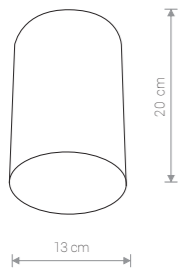

POINT PLEXI L 6531 SI

POINT PLEXI L 6528 WH

POINT PLEXI M 6526 BL

POINT PLEXI L

stal lakierowana, PMMA / painted steel, PMMA / лакирована сталь, PMMA

6528 ○ WH 6531 ● SI 6530 ● BL

1×E27 max 20W

POINT PLEXI M

1×GU10, max 35W

POINT M 6001 WH

POINT S

stal lakierowana / painted steel / лакирована сталь

6000 ○ WH

1×GU10, max 35W

POINT M

stal lakierowana / painted steel / лакирована сталь

6001 ○ WH

1×GU10, max 35W

POINT L

stal lakierowana / painted steel / лакирована сталь

6002 ○ WH

1×GU10, max 35W

GR/SI

POINT L 6008 GR

POINT L

stal lakierowana / painted steel / лакирована сталь

6008 ● GR

1×GU10, max 35W

SI/WH