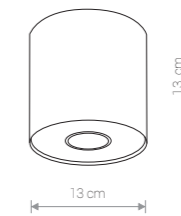

1×GU10, max 35W

POINT M 6001 WH

POINT S

stal lakierowana / painted steel / лакирована сталь

6000 ○ WH

1×GU10, max 35W

POINT M

stal lakierowana / painted steel / лакирована сталь

6001 ○ WH

1×GU10, max 35W

POINT L

stal lakierowana / painted steel / лакирована сталь

6002 ○ WH

1×GU10, max 35W

GR/SI

POINT L 6008 GR

POINT S

stal lakierowana / painted steel / лакирована сталь

6006 ● GR

1×GU10, max 35W

POINT M

stal lakierowana / painted steel / лакирована сталь

6007 ● GR

1×GU10, max 35W

POINT L

stal lakierowana / painted steel / лакирована сталь

6008 ● GR

1×GU10, max 35W

SI/WH