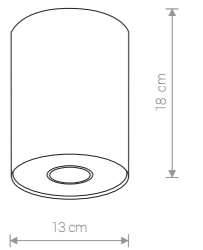

1×GU10, max 35W

POINT M 6001 WH

POINT S

stal lakierowana / painted steel / лакирована сталь

6000 ○ WH

1×GU10, max 35W

POINT M

stal lakierowana / painted steel / лакирована сталь

6001 ○ WH

1×GU10, max 35W

POINT L

stal lakierowana / painted steel / лакирована сталь

6002 ○ WH

1×GU10, max 35W

GR/SI

POINT L 6008 GR

POINT S

stal lakierowana / painted steel / лакирована сталь

6006 ● GR

1×GU10, max 35W

POINT M

stal lakierowana / painted steel / лакирована сталь

6007 ● GR

1×GU10, max 35W

POINT L

stal lakierowana / painted steel / лакирована сталь

6008 ● GR

1×GU10, max 35W

SI/WH