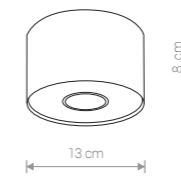

stal lakierowana, PMMA / painted steel, PMMA / лакирована сталь, PMMA

6525 ○ WH 6527 ● SI 6526 ● BL

1×GU10, max 10W

POINT S 6003 SI/GR

POINT S

stal lakierowana / painted steel / лакирована сталь

6003 ● SI/GR

1×GU10, max 35W

POINT M 6001 WH

POINT S

stal lakierowana / painted steel / лакирована сталь

6000 ○ WH

1×GU10, max 35W

POINT M

stal lakierowana / painted steel / лакирована сталь

6001 ○ WH

1×GU10, max 35W

POINT L

stal lakierowana / painted steel / лакирована сталь

6002 ○ WH

1×GU10, max 35W

GR/SI

POINT L 6008 GR

POINT L

stal lakierowana / painted steel / лакирована сталь

6008 ● GR

1×GU10, max 35W

SI/WH