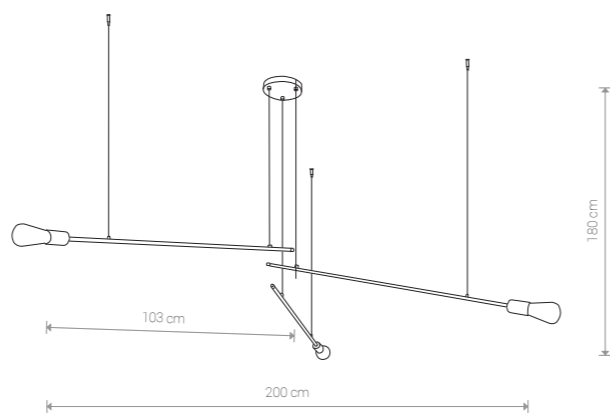

PILE 9127 BL

PILE

stal lakierowana / painted steel / лакированная сталь

9127 ● BL

Ⓢ 5×E27, max 60W

PILE

stal lakierowana / painted steel / лакированная сталь

9128 ● BL

Ⓢ 3×E27, max 60W

MILL 9135 BL/G

MILL 9136 BL/G

MILL

stal lakierowana / painted steel / лакированная сталь

9135 ● BL/G

Ⓢ 8×E27, max 60W

MILL

stal lakierowana / painted steel / лакированная сталь

9136 ● BL/G

Ⓢ 3×E27, max 60W