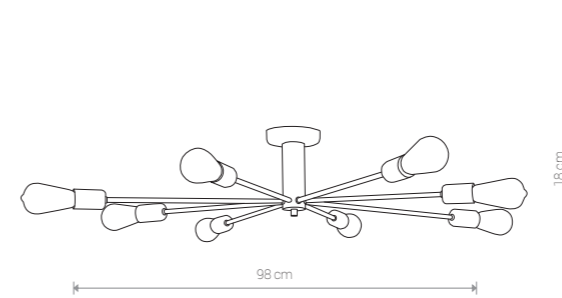

PILE 9127 BL

PILE

stal lakierowana / painted steel / лакированная сталь

9127 ● BL

Ⓢ 5×E27, max 60W

PILE

stal lakierowana / painted steel / лакированная сталь

9128 ● BL

Ⓢ 3×E27, max 60W

MILL 9135 BL/G

MILL 9136 BL/G

MILL

stal lakierowana / painted steel / лакированная сталь

9135 ● BL/G

Ⓢ 8×E27, max 60W

MILL

stal lakierowana / painted steel / лакированная сталь

9136 ● BL/G

Ⓢ 3×E27, max 60W