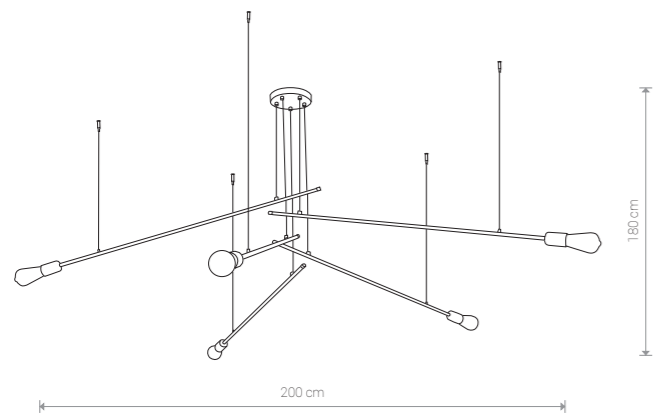

PILE 9127 BL

PILE

stal lakierowana / painted steel / лакированная сталь

9127 ● BL

Ⓢ 5×E27, max 60W

PILE

stal lakierowana / painted steel / лакированная сталь

9128 ● BL

Ⓢ 3×E27, max 60W

MILL 9135 BL/G

MILL 9136 BL/G

MILL

stal lakierowana / painted steel / лакированная сталь

9135 ● BL/G

Ⓢ 8×E27, max 60W

MILL

stal lakierowana / painted steel / лакированная сталь

9136 ● BL/G

Ⓢ 3×E27, max 60W