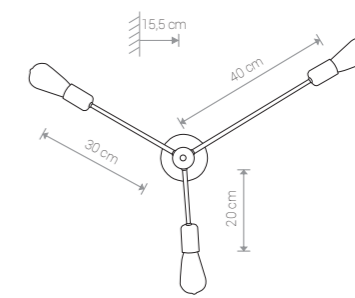

PILE 9127 BL

PILE

stal lakierowana / painted steel / лакированная сталь

9127 ● BL

Ⓢ 5×E27, max 60W

PILE

stal lakierowana / painted steel / лакированная сталь

9128 ● BL

Ⓢ 3×E27, max 60W

MILL 9135 BL/G

MILL 9136 BL/G

MILL

stal lakierowana / painted steel / лакированная сталь

9135 ● BL/G

Ⓢ 8×E27, max 60W

MILL

stal lakierowana / painted steel / лакированная сталь

9136 ● BL/G

Ⓢ 3×E27, max 60W