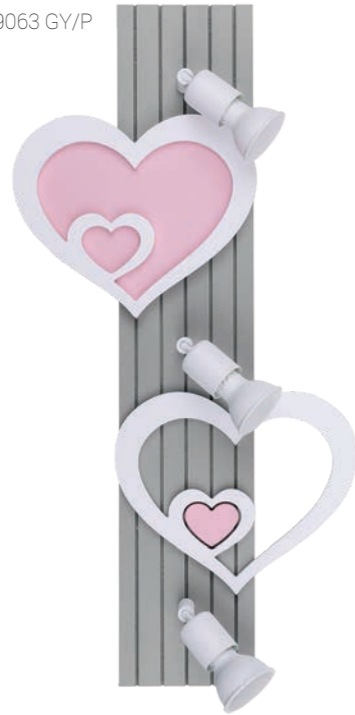

HEART 9063 GY/P

HEART 9062 GY/P

HEART 9064 GY/P

HEART

sklejka, stal lakierowana / plywood, painted steel /
дерево, лакированная сталь

9062 GY/P

1xGU10, max 35W

HEART

sklejka, stal lakierowana / plywood, painted steel /
дерево, лакированная сталь

9064 GY/P

3xGU10, max 35W

HEART

sklejka, stal lakierowana / plywood, painted steel /
дерево, лакированная сталь

9063 GY/P

3xGU10, max 35W