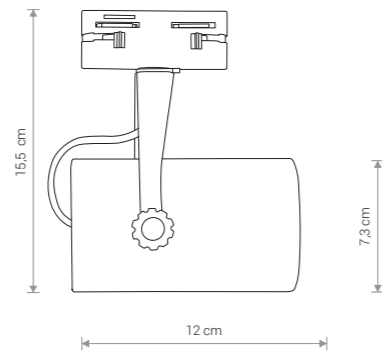

PROFILE STORE PRO LED 12W

aluminium, PC / aluminum, PC / алюминий, PC

8321 ○ WH - 3000K   8323 ● BL - 3000K
8320 ○ WH - 4000K   8322 ● BL - 4000K

Item No.	POWER	COLOUR TEMP.	LUMINOUS FLUX	BEAM ANGLE	COLOUR RENDERING INDEX (CRI ≥)	INPUT	SAFETY TYPE	POWER FACTOR	INGRESS PROTECTION	LIFETIME
8321	12W	3000K	960 lm	24°	80	~220-230V, 50/60Hz	□	0,5	IP20	30 000h
8320	12W	4000K	960 lm	24°	80	~220-230V, 50/60Hz	□	0,5	IP20	30 000h
8323	12W	3000K	960 lm	24°	80	~220-230V, 50/60Hz	□	0,5	IP20	30 000h
8322	12W	4000K	960 lm	24°	80	~220-230V, 50/60Hz	□	0,5	IP20	30 000h

PROFILE STORE PRO LED 18W

aluminium, PC / aluminum, PC / алюминий, PC

8325 ○ WH - 3000K   8327 ● BL - 3000K
8324 ○ WH - 4000K   8326 ● BL - 4000K

Item No.	POWER	COLOUR TEMP.	LUMINOUS FLUX	BEAM ANGLE	COLOUR RENDERING INDEX (CRI ≥)	INPUT	SAFETY TYPE	POWER FACTOR	INGRESS PROTECTION	LIFETIME
8325	18W	3000K	1440 lm	24°	80	~220-230V, 50/60Hz	□	0,5	IP20	30 000h
8324	18W	4000K	1440 lm	24°	80	~220-230V, 50/60Hz	□	0,5	IP20	30 000h
8327	18W	3000K	1440 lm	24°	80	~220-230V, 50/60Hz	□	0,5	IP20	30 000h
8326	18W	4000K	1440 lm	24°	80	~220-230V, 50/60Hz	□	0,5	IP20	30 000h