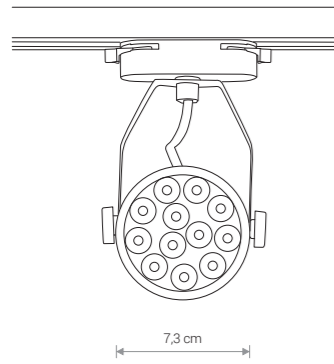

PROFILE STORE PRO LED 12W
8321 WH

PROFILE STORE PRO LED 12W
8323 BL

PROFILE STORE PRO LED 18W
8325 WH

PROFILE STORE PRO LED 18W
8327 BL

PROFILE STORE PRO LED 12W

aluminium, PC / aluminum, PC / алюминий, PC

8321 ○ WH - 3000K 8323 ● BL - 3000K
8320 ○ WH - 4000K 8322 ● BL - 4000K

Item No.	POWER	COLOUR TEMP.	LUMINOUS FLUX	BEAM ANGLE	COLOUR RENDERING INDEX (CRI ≥)	INPUT	SAFETY TYPE	POWER FACTOR	INGRESS PROTECTION	LIFETIME
8321	12W	3000K	960 lm	24°	80	~220-230V, 50/60Hz	□	0,5	IP20	30 000h
8320	12W	4000K	960 lm	24°	80	~220-230V, 50/60Hz	□	0,5	IP20	30 000h
8323	12W	3000K	960 lm	24°	80	~220-230V, 50/60Hz	□	0,5	IP20	30 000h
8322	12W	4000K	960 lm	24°	80	~220-230V, 50/60Hz	□	0,5	IP20	30 000h

PROFILE STORE PRO LED 18W

aluminium, PC / aluminum, PC / алюминий, PC

8325 ○ WH - 3000K 8327 ● BL - 3000K
8324 ○ WH - 4000K 8326 ● BL - 4000K

Item No.	POWER	COLOUR TEMP.	LUMINOUS FLUX	BEAM ANGLE	COLOUR RENDERING INDEX (CRI ≥)	INPUT	SAFETY TYPE	POWER FACTOR	INGRESS PROTECTION	LIFETIME
8325	18W	3000K	1440 lm	24°	80	~220-230V, 50/60Hz	□	0,5	IP20	30 000h
8324	18W	4000K	1440 lm	24°	80	~220-230V, 50/60Hz	□	0,5	IP20	30 000h
8327	18W	3000K	1440 lm	24°	80	~220-230V, 50/60Hz	□	0,5	IP20	30 000h
8326	18W	4000K	1440 lm	24°	80	~220-230V, 50/60Hz	□	0,5	IP20	30 000h