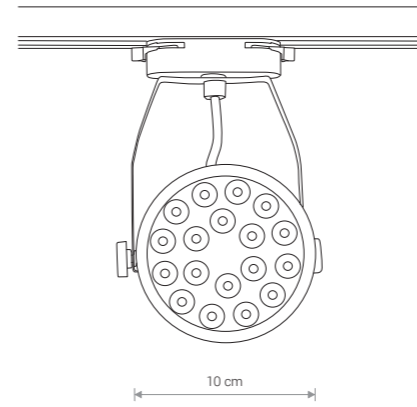

PROFILE STORE PRO LED 12W
8321 WH

PROFILE STORE PRO LED 12W
8323 BL

PROFILE STORE PRO LED 18W
8325 WH

PROFILE STORE PRO LED 18W
8327 BL

PROFILE STORE PRO LED 12W

aluminium, PC / aluminum, PC / алюминий, PC

8321 ○ WH - 3000K 8323 ● BL - 3000K
8320 ○ WH - 4000K 8322 ● BL - 4000K

Item No.	POWER	COLOUR TEMP.	LUMINOUS FLUX	BEAM ANGLE	COLOUR RENDERING INDEX (CRI ≥)	INPUT	SAFETY TYPE	POWER FACTOR	INGRESS PROTECTION	LIFETIME
8321	12W	3000K	960 lm	24°	80	~220-230V, 50/60Hz	□	0,5	IP20	30 000h
8320	12W	4000K	960 lm	24°	80	~220-230V, 50/60Hz	□	0,5	IP20	30 000h
8323	12W	3000K	960 lm	24°	80	~220-230V, 50/60Hz	□	0,5	IP20	30 000h
8322	12W	4000K	960 lm	24°	80	~220-230V, 50/60Hz	□	0,5	IP20	30 000h

PROFILE STORE PRO LED 18W

aluminium, PC / aluminum, PC / алюминий, PC

8325 ○ WH - 3000K 8327 ● BL - 3000K
8324 ○ WH - 4000K 8326 ● BL - 4000K

Item No.	POWER	COLOUR TEMP.	LUMINOUS FLUX	BEAM ANGLE	COLOUR RENDERING INDEX (CRI ≥)	INPUT	SAFETY TYPE	POWER FACTOR	INGRESS PROTECTION	LIFETIME
8325	18W	3000K	1440 lm	24°	80	~220-230V, 50/60Hz	□	0,5	IP20	30 000h
8324	18W	4000K	1440 lm	24°	80	~220-230V, 50/60Hz	□	0,5	IP20	30 000h
8327	18W	3000K	1440 lm	24°	80	~220-230V, 50/60Hz	□	0,5	IP20	30 000h
8326	18W	4000K	1440 lm	24°	80	~220-230V, 50/60Hz	□	0,5	IP20	30 000h