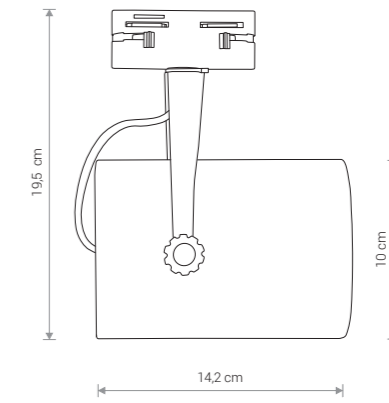

PROFILE STORE PRO LED 12W
8321 WH

PROFILE STORE PRO LED 12W
8323 BL

PROFILE STORE PRO LED 18W
8325 WH

PROFILE STORE PRO LED 18W
8327 BL

PROFILE STORE PRO LED 12W

aluminium, PC / aluminum, PC / алюминий, PC

8321 ○ WH - 3000K 8323 ● BL - 3000K
8320 ○ WH - 4000K 8322 ● BL - 4000K

Item No.	POWER	COLOUR TEMP.	LUMINOUS FLUX	BEAM ANGLE	COLOUR RENDERING INDEX (CRI ≥)	INPUT	SAFETY TYPE	POWER FACTOR	INGRESS PROTECTION	LIFETIME
8321	12W	3000K	960 lm	24°	80	~220-230V, 50/60Hz	□	0,5	IP20	30 000h
8320	12W	4000K	960 lm	24°	80	~220-230V, 50/60Hz	□	0,5	IP20	30 000h
8323	12W	3000K	960 lm	24°	80	~220-230V, 50/60Hz	□	0,5	IP20	30 000h
8322	12W	4000K	960 lm	24°	80	~220-230V, 50/60Hz	□	0,5	IP20	30 000h

PROFILE STORE PRO LED 18W

aluminium, PC / aluminum, PC / алюминий, PC

8325 ○ WH - 3000K 8327 ● BL - 3000K
8324 ○ WH - 4000K 8326 ● BL - 4000K

Item No.	POWER	COLOUR TEMP.	LUMINOUS FLUX	BEAM ANGLE	COLOUR RENDERING INDEX (CRI ≥)	INPUT	SAFETY TYPE	POWER FACTOR	INGRESS PROTECTION	LIFETIME
8325	18W	3000K	1440 lm	24°	80	~220-230V, 50/60Hz	□	0,5	IP20	30 000h
8324	18W	4000K	1440 lm	24°	80	~220-230V, 50/60Hz	□	0,5	IP20	30 000h
8327	18W	3000K	1440 lm	24°	80	~220-230V, 50/60Hz	□	0,5	IP20	30 000h
8326	18W	4000K	1440 lm	24°	80	~220-230V, 50/60Hz	□	0,5	IP20	30 000h