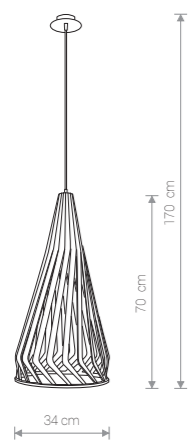

BIO 6340 WH

BIO 6333 NT

BIOWAY 6883 BL

BIOWAY 6880 NT

BIO

sklejka / plywood / дерево

6334 ● NT 6340 ○ WH

Ⓛ 1×GU10, max 35W

BIO

sklejka / plywood / дерево

9848 ● NT

Ⓛ 1×E27, max 60W

BIO

sklejka / plywood / дерево

6333 ● NT 6338 ○ WH

Ⓛ 1×GU10, max 35W

BIO

sklejka / plywood / дерево

9847 ● NT

Ⓛ 1×E27, max 60W

BIOWAY

sklejka / plywood / дерево

6883 ● BL

Ⓛ 1×E27, max 60W

BIOWAY

sklejka / plywood / дерево

6880 ● NT

Ⓛ 1×E27, max 60W