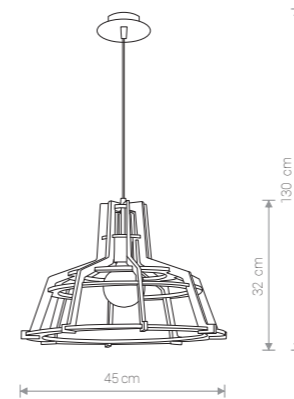

BIO 6340 WH

BIO 6333 NT

BIOWAY 6883 BL

BIOWAY 6880 NT

BIO

sklejka / plywood / дерево

6334 ● NT 6340 ○ WH

Ⓛ 1×GU10, max 35W

BIO

sklejka / plywood / дерево

9848 ● NT

Ⓛ 1×E27, max 60W

BIO

sklejka / plywood / дерево

6333 ● NT 6338 ○ WH

Ⓛ 1×GU10, max 35W

BIO

sklejka / plywood / дерево

9847 ● NT

Ⓛ 1×E27, max 60W

BIOWAY

sklejka / plywood / дерево

6883 ● BL

Ⓛ 1×E27, max 60W

BIOWAY

sklejka / plywood / дерево

6880 ● NT

Ⓛ 1×E27, max 60W