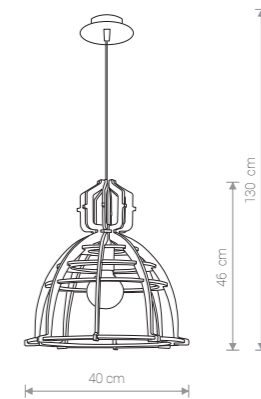

BIO 6340 WH

BIO 6333 NT

BIOWAY 6883 BL

BIOWAY 6880 NT

BIO

sklejka / plywood / дерево

6334 ● NT 6340 ○ WH

Ⓛ 1×GU10, max 35W

BIO

sklejka / plywood / дерево

9848 ● NT

Ⓛ 1×E27, max 60W

BIO

sklejka / plywood / дерево

6333 ● NT 6338 ○ WH

Ⓛ 1×GU10, max 35W

BIO

sklejka / plywood / дерево

9847 ● NT

Ⓛ 1×E27, max 60W

BIOWAY

sklejka / plywood / дерево

6883 ● BL

Ⓛ 1×E27, max 60W

BIOWAY

sklejka / plywood / дерево

6880 ● NT

Ⓛ 1×E27, max 60W