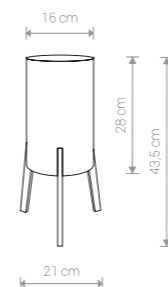

TOSCA M 9048 GY

TOSCA M

sklejka, abażur, stal lakierowana / plywood, shade, painted steel /
дерево, абажур, лакирована сталь

9048 ● GY

1×E27, max 60W

TOSCA S 9050 GY

TOSCA S

sklejka, abażur, stal lakierowana / plywood, shade, painted steel /
дерево, абажур, лакирована сталь

9050 ● GY

1×E27, max 40W

NEO M 9365 GY

NEO S 9366 GY

NEO S

sklejka, abażur / plywood, shade / дерево, абажур

9366 ● GY

1×E27, max 40W

NEO M

sklejka, abażur / plywood, shade / дерево, абажур

9365 ● GY

3×E27, max 60W