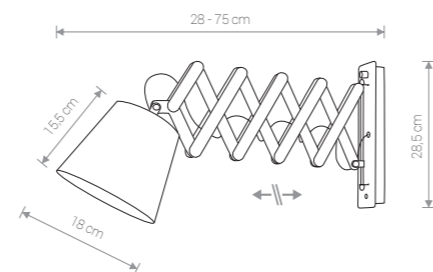

TOSCA M 9048 GY

TOSCA M

sklejka, abażur, stal lakierowana / plywood, shade, painted steel /
дерево, абажур, лакирована сталь

9048 ● GY

1×E27, max 60W

TOSCA S 9050 GY

TOSCA S

sklejka, abażur, stal lakierowana / plywood, shade, painted steel /
дерево, абажур, лакирована сталь

9050 ● GY

1×E27, max 40W

NEO M 9365 GY

NEO S 9366 GY

NEO S

sklejka, abażur / plywood, shade / дерево, абажур

9366 ● GY

1×E27, max 40W