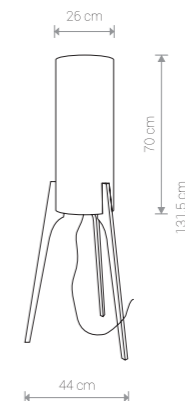

TOSCA M 9048 GY

TOSCA M

sklejka, abażur, stal lakierowana / plywood, shade, painted steel /
дерево, абажур, лакирована сталь

9048 ● GY

1×E27, max 60W

TOSCA S 9050 GY

TOSCA S

sklejka, abażur, stal lakierowana / plywood, shade, painted steel /
дерево, абажур, лакирована сталь

9050 ● GY

1×E27, max 40W

NEO M 9365 GY

NEO S 9366 GY

NEO S

sklejka, abażur / plywood, shade / дерево, абажур

9366 ● GY

1×E27, max 40W

NEO M

sklejka, abażur / plywood, shade / дерево, абажур

9365 ● GY

3×E27, max 60W