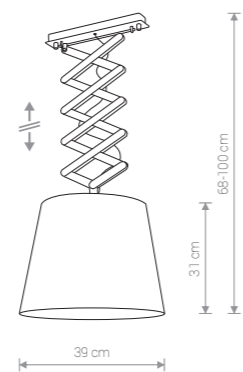

TOSCA M 9048 GY

TOSCA M

sklejka, abażur, stal lakierowana / plywood, shade, painted steel /
дерево, абажур, лакирована сталь

9048 ● GY

1×E27, max 60W

TOSCA S 9050 GY

TOSCA S

sklejka, abażur, stal lakierowana / plywood, shade, painted steel /
дерево, абажур, лакирована сталь

9050 ● GY

1×E27, max 40W

NEO M 9365 GY

NEO S 9366 GY

NEO S

sklejka, abażur / plywood, shade / дерево, абажур

9366 ● GY

1×E27, max 40W

NEO M

sklejka, abażur / plywood, shade / дерево, абажур

9365 ● GY

3×E27, max 60W