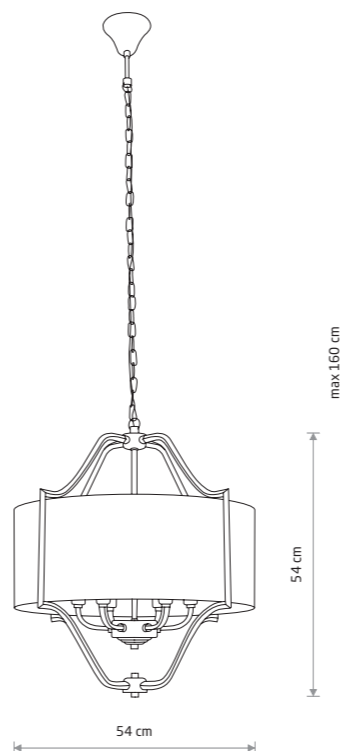

NUNTUCET 8150

NUNTUCET 8150

NUNTUCET
chrome plated steel, fabric

8150

6x E14, max 10W only LED

NUNTUCET 8151

NUNTUCET
chrome plated steel, fabric

8151

1x E14, max 10W only LED

CHROME WHITE