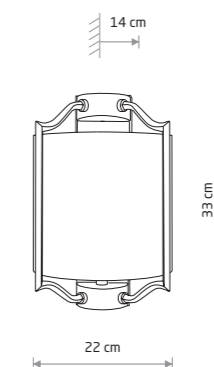

NUNTUCET 8150

NUNTUCET 8150

NUNTUCET
chrome plated steel, fabric

8150

6x E14, max 10W only LED

NUNTUCET 8151

NUNTUCET
chrome plated steel, fabric

8151

1x E14, max 10W only LED

CHROME WHITE