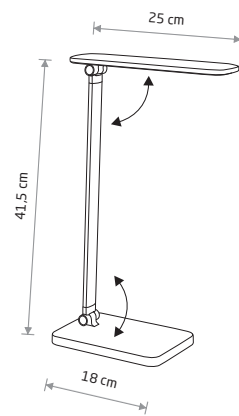

STYLE LED 8404

150 cm

- Indukcyjne ładowanie smartphona (5V 1A)
 - Możliwość wyboru temperatury barwowej światła w przedziałach 3000K - 6000K
 - Włącznik dotykowy z funkcją ściemniania
 - Port USB umożliwiający ładowanie telefonu
- Wireless charger for smartphones (5V 1 A)
 - Possibility to choose the colour temperature of light in the range from 3000K to 6000K
 - Touch switch with dimming function
 - USB port for charging mobile phones
- Индуктивная зарядка смартфона (5 В, 1 А)
 - Возможность выбора температуры света в диапазоне 3000К - 6000К
 - Сенсорный переключатель с функцией затемнения
 - USB-вход для зарядки телефона.

STYLE LED

painted aluminum, plastic ABS

■ 8404

Item No.	Power	Colour temp.	Luminous flux	Beam angle	Colour Rendering Index (CRI)	Input	Safety type	Power factor	Ingress protection	Lifetime
8404	10W LED	CCT CHANGE 3000-6000K	390 lm	100°	≥ 80	~220-230 V, 50/60 Hz	□	>0.5	IP20	25000h