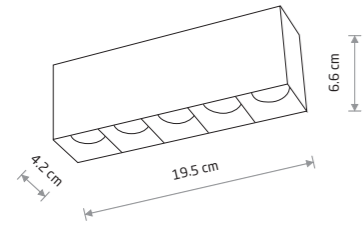

MIDI LED

painting aluminum

- 10048 3000K
   10052 4000K
- 10055 3000K
   10058 4000K

MIDI LED

painting aluminum

- 10050 3000K
   10053 4000K
- 10056 3000K
   10060 4000K

Item No.	Power	Colour temp.	Luminous flux	Beam angle	Colour Rendering Index (CRI)	Input	Safety type	Power factor	Ingress protection	Lifetime
10048	20W LED	3000K	1700 lm	36°	>90	~220-230 V, 50/60 Hz	□	>0.5	IP20	30000h
10052	20W LED	4000K	1700 lm	36°	>90	~220-230 V, 50/60 Hz	□	>0.5	IP20	30000h
10055	20W LED	3000K	1700 lm	36°	>90	~220-230 V, 50/60 Hz	□	>0.5	IP20	30000h
10058	20W LED	4000K	1700 lm	36°	>90	~220-230 V, 50/60 Hz	□	>0.5	IP20	30000h
10050	40W LED	3000K	3500 lm	36°	>90	~220-230 V, 50/60 Hz	□	>0.9	IP20	30000h
10053	40W LED	4000K	3500 lm	36°	>90	~220-230 V, 50/60 Hz	□	>0.9	IP20	30000h
10056	40W LED	3000K	3500 lm	36°	>90	~220-230 V, 50/60 Hz	□	>0.9	IP20	30000h
10060	40W LED	4000K	3500 lm	36°	>90	~220-230 V, 50/60 Hz	□	>0.9	IP20	30000h

WHITE
 BLACK