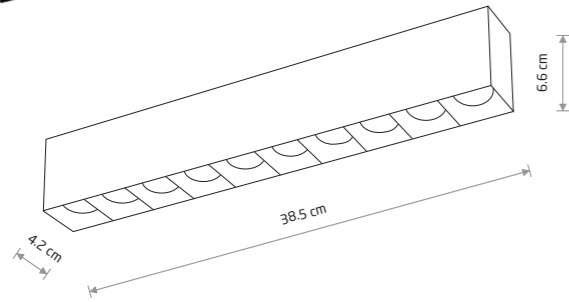

MIDI LED

painting aluminum

- 10050 3000K
   10053 4000K
- 10056 3000K
   10060 4000K

Item No.	Power	Colour temp.	Luminous flux	Beam angle	Colour Rendering Index (CRI)	Input	Safety type	Power factor	Ingress protection	Lifetime
10048	20W LED	3000K	1700 lm	36°	>90	~220-230 V, 50/60 Hz	□	>0.5	IP20	30000h
10052	20W LED	4000K	1700 lm	36°	>90	~220-230 V, 50/60 Hz	□	>0.5	IP20	30000h
10055	20W LED	3000K	1700 lm	36°	>90	~220-230 V, 50/60 Hz	□	>0.5	IP20	30000h
10058	20W LED	4000K	1700 lm	36°	>90	~220-230 V, 50/60 Hz	□	>0.5	IP20	30000h
10050	40W LED	3000K	3500 lm	36°	>90	~220-230 V, 50/60 Hz	□	>0.9	IP20	30000h
10053	40W LED	4000K	3500 lm	36°	>90	~220-230 V, 50/60 Hz	□	>0.9	IP20	30000h
10056	40W LED	3000K	3500 lm	36°	>90	~220-230 V, 50/60 Hz	□	>0.9	IP20	30000h
10060	40W LED	4000K	3500 lm	36°	>90	~220-230 V, 50/60 Hz	□	>0.9	IP20	30000h

WHITE
 BLACK