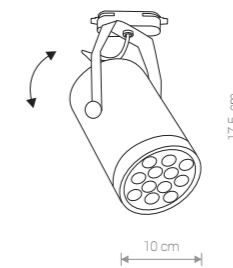

### PROFILE STORE LED 7W

stal lakierowana / painted steel / лакирована сталь

5948 ○ WH 6825 ● BL

PROFILE STORE LED 7W 6825 BL

PROFILE SHOW LED 12W 9423 WH

### PROFILE SHOW LED 12W

aluminium / aluminium / алюминия

9423 ○ WH 9424 ● BL