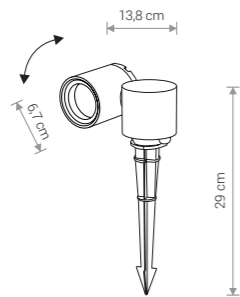

TUBINGS 8160 BL

TUBINGS

aluminium, szkło / aluminum, glass / алюминий, стекло

8160 ● BL

1xGU10, max 35W

IP54

TUBINGS 8161 BL

TUBINGS

aluminium, szkło / aluminum, glass / алюминий, стекло

8161 ● BL

1xGU10, max 35W

IP54

TUBINGS 8158 BL

TUBINGS

aluminium, szkło / aluminum, glass / алюминий, стекло

8158 ● BL

1xGU10, max 35W

IP54

PAT LED 8162 BL

cut out ø 5,6 cm

PAT LED

aluminium, PC / aluminium, PC / алюминий, PC

8162 ● BL

cut out ø 5,7 cm

CIRCLET LED

aluminium, PC / aluminium, PC / алюминий, PC

8163 ● BL

Item No.	POWER	COLOUR TEMP.	LUMINOUS FLUX	BEAM ANGLE	COLOUR RENDERING INDEX (CRI ≥)	INPUT	POWER FACTOR	SAFETY CLASS	INGRESS PROTECTION	LIFETIME
8162	3W	3000K	12 lm	25°	80	~220-230V, 50/60Hz	0,5	⊕	IP65	10 000h
8163	3W	3000K	120 lm	120°	80	~220-230V, 50/60Hz	0,5	⊕	IP65	10 000h