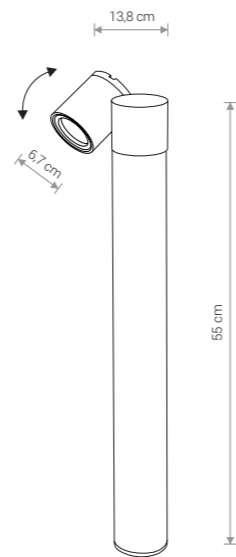

TUBINGS 8160 BL

TUBINGS

aluminium, szkło / aluminum, glass / алюминий, стекло

8160 ● BL

1xGU10, max 35W

IP54

TUBINGS 8161 BL

TUBINGS

aluminium, szkło / aluminum, glass / алюминий, стекло

8161 ● BL

1xGU10, max 35W

IP54

TUBINGS 8158 BL

TUBINGS

aluminium, szkło / aluminum, glass / алюминий, стекло

8158 ● BL

1xGU10, max 35W

IP54

PAT LED 8162 BL

cut out ø 5,6 cm

PAT LED

aluminium, PC / aluminium, PC / алюминий, PC

8162 ● BL

cut out ø 5,7 cm

CIRCLET LED

aluminium, PC / aluminium, PC / алюминий, PC

8163 ● BL

Item No.	POWER	COLOUR TEMP.	LUMINOUS FLUX	BEAM ANGLE	COLOUR RENDERING INDEX (CRI ≥)	INPUT	POWER FACTOR	SAFETY CLASS	INGRESS PROTECTION	LIFETIME
8162	3W	3000K	12 lm	25°	80	~220-230V, 50/60Hz	0,5	⊕	IP65	10 000h
8163	3W	3000K	120 lm	120°	80	~220-230V, 50/60Hz	0,5	⊕	IP65	10 000h