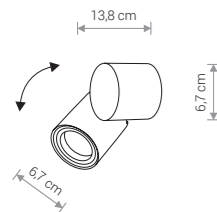

TUBINGS 8160 BL

TUBINGS

aluminium, szkło / aluminum, glass / алюминий, стекло

8160 ● BL

1xGU10, max 35W

IP54