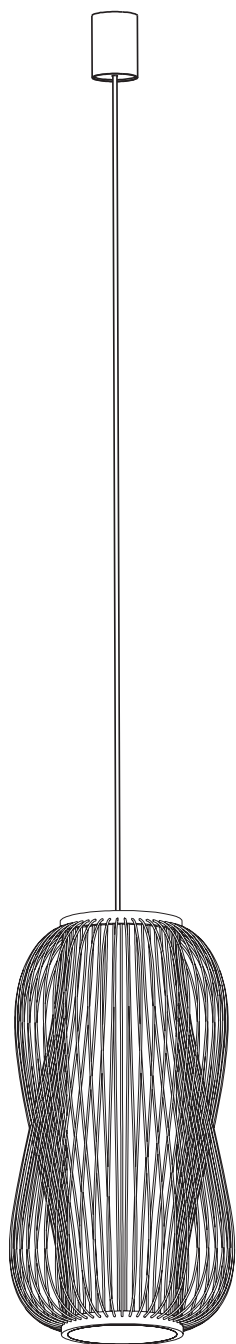

PUKET

11160 | 11161 | 11162

PL

Dziękujemy za wybranie jednej z naszych wyjątkowych lamp z serii BOHO, HAITI, HAVANA, JAPANDI, KRABI, PUKET, RATTAN. Jesteśmy przekonani, że będzie ona pięknym i unikatowym dodatkiem do Twojego wnętrza, wprowadzając do niego nie tylko światło, ale i ciepłą atmosferę.

Pragniemy przypomnieć, że Twoja nowa lampa została stworzona z naturalnych materiałów, takich jak bambus, rattan i sznurek papierowy, oraz powstała dzięki tradycyjnym technikom handmade. Dzięki temu każda sztuka jest absolutnie wyjątkowa i może się nieznacznie różnić kolorem, strukturą czy symetrią. Są to naturalne cechy, które świadczą o autentyczności i niepowtarzalności produktu, a nie o jego wadach.

We would like to remind you that your new lamp was created from natural materials such as bamboo, rattan, and paper cord, and was made using traditional handmade techniques. Thanks to this, each piece is absolutely unique and may slightly differ in color, structure, or symmetry. These are natural characteristics that testify to the authenticity and uniqueness of the product, not defects.