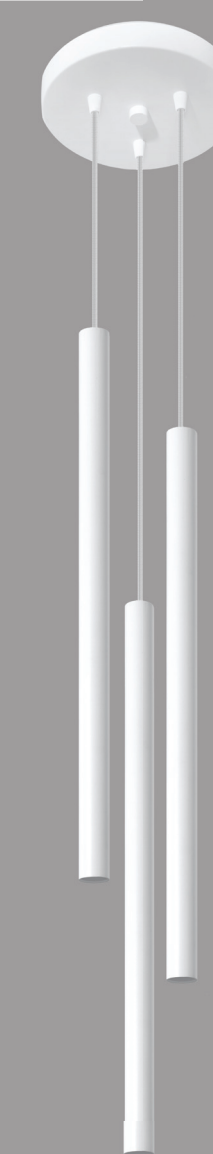

Pastelo

Wisząca lampa doskonale wpisuje się we współczesne trendy projektowania wnętrz. Łączy ona klasykę z nowoczesnością, nawiązując kształtem do tradycyjnej świecy, ale dając światło za pośrednictwem żarówki G9. Idealnie sprawdzi się w niedużej odległości nad stołem. Ze względu na niewielkie rozmiary nie będzie bowiem przeszkadzać podczas rozmów lub spożywania posiłków. Biały kolor dodatkowo potęguje efekt rozświetlenia pomieszczenia oraz nie zaburza reszty jego aranżacji.

Pendant lamp fits perfectly into contemporary trends in interior design. It combines classic with modernity, referring in shape to a traditional candle, but giving light through a G9 bulb. It will be ideal at a short distance above the table. Due to its small size, it will not disturb your conversations or meals. The white colour additionally intensifies the lighting effect of the room and does not disturb the rest of its arrangement.

Lampa wisząca | pendant lamp
Pastelo 1 SL.0465

-  1 x G9, 40W, 50Hz, 220V
-  biały | white
-  stal | steel
-  8/8/max. 100 cm
-  dostępny model 3D
| 3D model available

Lampa wisząca | pendant lamp
Pastelo 3 SL.0466

-  3 x G9, 40W, 50Hz, 220V
-  biały | white
-  stal | steel
-  8/30/max. 100 cm
-  dostępny model 3D
| 3D model available

Lampa wisząca | pendant lamp
Pastelo 3P SL.0467

-  3 x G9, 40W, 50Hz, 220V
-  biały | white
-  stal | steel
-  20/20/max. 100 cm
-  dostępny model 3D
| 3D model available