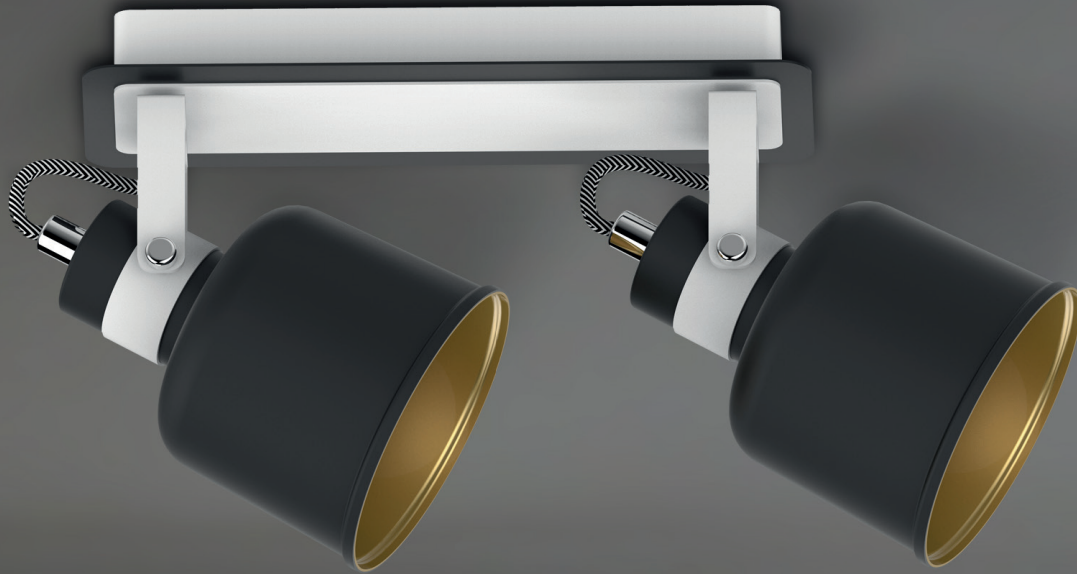

REDON

W tej klasycznej formie jednolita czerń została podkreślona złotym wykończeniem wnętrza klosza oraz białymi detalami.

In this classic style, the uniform black was accentuated by the golden finish of the lamp shade interior and white details.

REDON
Spot
CK170901-1
1xE14 MAX 40W
white black iron stainless steel

REDON
Spot
CK170901-2
2xE14 MAX 40W
white black iron stainless steel

REDON
Spot
CK170901-3
3xE14 MAX 40W
white black iron stainless steel

REDON
Spot
CK170901-4
4xE14 MAX 40W
white black iron stainless steel